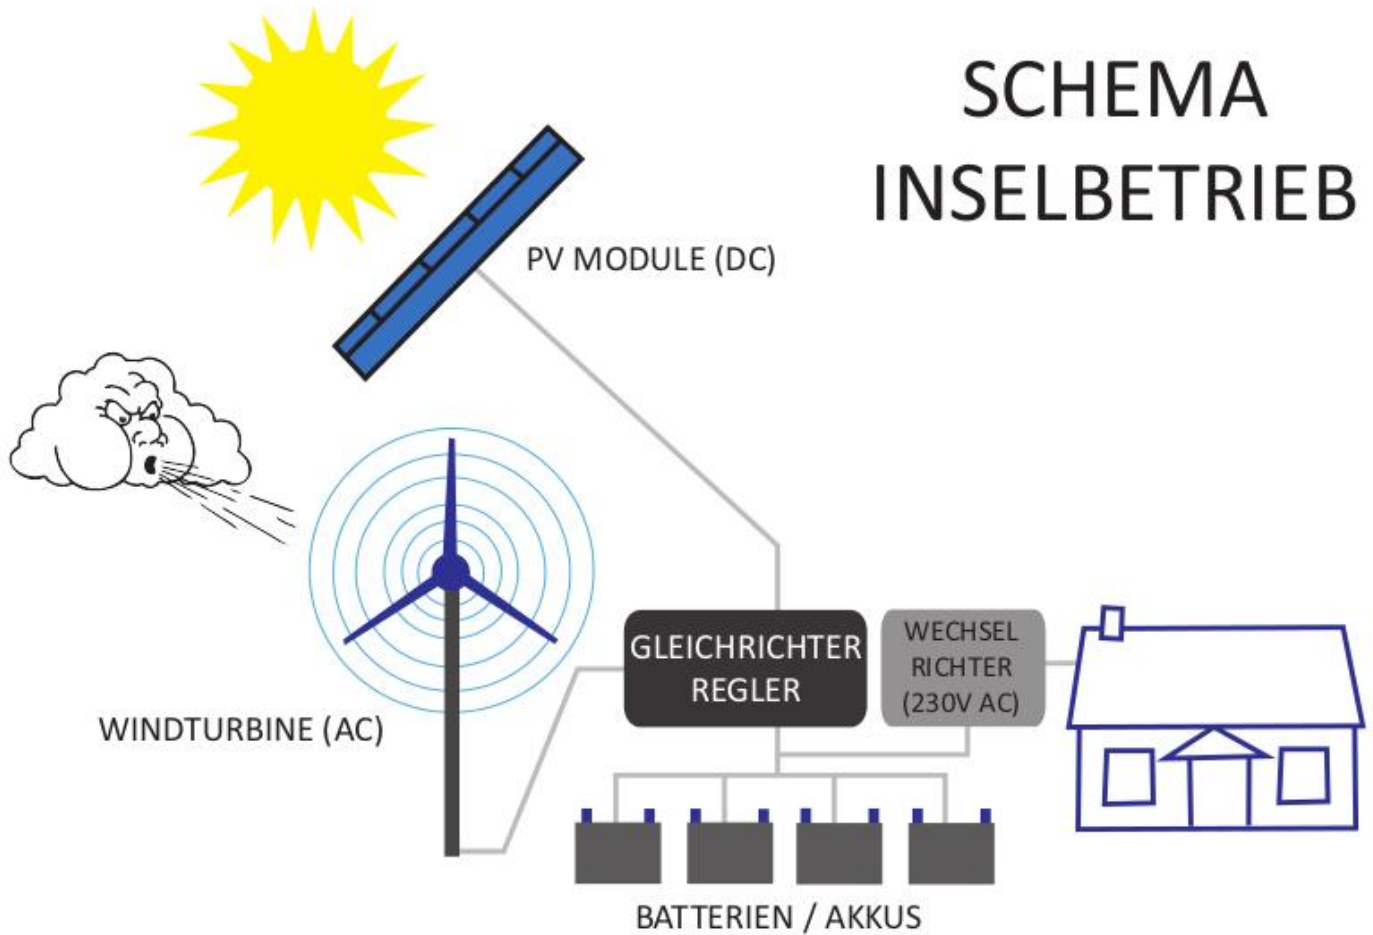

SCHEMA INSELBETRIEB

SCHEMA ÜBERSCHUSSEINSPEISUNG

E-Werk & Kabel-TV Neuper GmbH

A-8762 Unterzeiring 15, A-8724 Spielberg, Marktpassage 1, A-1130 Wien, Auhofstraße 124/9

+43 (0) 3571 / 2307, info@solar-neuper.at, www.solar-neuper.at ← Bitte fragen Sie um die Unterlagen an.